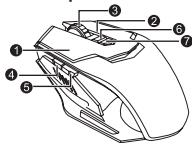

Labi pavadīt laiku ar mūsu produktu!

5

Ierīces pārskats

1. Kreisāpoga
2. Labāpoga
3. Vidēju poga & Rītenis
4. Priekša
5. Atpakaļ
6. DPI+
7. DPI-

Tehniskās specifikācijas

- Maksimālais kustības ātrums: 60 IPS
- Maksimālais paātrinājums: 20 g
- Atbildes reakcijas ātrums: 125/250/500/1000 Hz
- Kadru ātrums: 6666 FPS
- Izšķirtspēja: 500-3500 DPI pēc izvēles
- Elpošanas LED: 9 krāsas pieejamas
- Atmiņas ietilpība: 64 KB
- Darbības temperatūra: -5 °C - 40 °C
- Relatīvais mitrums: 20% - 90%