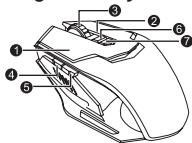

Poštovani,

Čestitamo na kupnji kvalitetnih CANYON proizvoda!

Ponosni smo što Vam možemo predstaviti naš asortiman gamerskih proizvoda, koji su kombinacija nove tehnologije i svježeg dizajna. Naš dizajnerski tim je u proizvode implementirao posljednje moderne i dizajnerske trendove, a naš strog sistem kontrole kvalitete osigurava dug vijek svih CANYON proizvoda. Kako bi iskoristili sve prednosti ovog proizvoda, preporučujemo da pročitate ove upute. Uživajte u korištenju naših proizvoda!

Pregled uređaja

1. Lijeva tipka
2. Desna tipka
3. Tipka u sredini & kotačić
4. Naprijed
5. Nazad
6. DPI+
7. DPI-

HR

Tehničke karakteristike

- Maximalna brzina praćenja: 60 IPS
- Maximalno ubrzanje: 20 g
- Vrijeme odziva: 125/250/500/1000 Hz
- Brzina slike: 6666 FPS
- Rezolucija: 500-3500 DPI
- "Breathing" LED: dostupno u 9 boja
- Kapacitet memorije: 64 KB
- Radna temperatura: -5°C - 40°C
- Vlaga: 20% - 90%

Jamstvo i teh. podrška

- » Kako bi izbjegli probleme, molimo Vas deinstalirajte drivere starog miša prije instalacije drivera ovog miša.
- » Nemojte rastavljati proizvod, ne polijevajte ga, ne izlažite ga vlazi, tekućinama i temperaturama koje su izvan onih naznačenih kao radne.
- » Ukoliko je vaš proizvod bio izložen temperaturama izvan radnog raspona temperatura, isključite ga i pričekajte da se temperatura vrati unutar normalnih radnih vrijednosti.
- » Ovaj proizvod ima jamstvo od 24 mjeseca.
- » Za više informacija o korištenju uređaja i jamstvu, molimo pogledajte na www.canyon.eu/support.