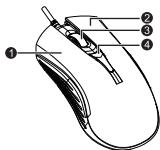

Tisztelt vásárlónk!

Gratulálunk a prémium minőségű CANYON termékéhez!

Örömmel mutatjuk be Önnek a játékosoknak tervezett, korszerű technológiát- és megjelenést kínáló kiegészítőnket. A saját tervező csapatunk az legfrissebb divatnak, trendeknek megfelelő, - a szigorú minőségellenőrzésnek köszönhetően pedig - hosszú élettartamú CANYON terméket készített Önnek. A termék megfelelő használatához kérjük, olvassa el ezt az útmutatót!
Kellemes időtöltést kívánunk a termékünkhöz!

HU

A készülék áttekintése

1. Bal gomb
2. Jobb gomb
3. Középső gomb & kerék
4. DPI váltás

Termékjellemzők

- Legnagyobb mozgatási sebesség: 60 IPS
- Legnagyobb gyorsulás: 20 G
- Lekérdezési frekvencia: 125/500/1000 Hz
- Mintavételi sebesség: 6666 FPS
- Felbontás: 500/1000/1500/2000/3500 DPI, választható
- 'Lélegző' LED fény: kék színben
- Megengedett környezeti hőmérséklet, működés közben: -5°C - 40°C
- Megengedett környezeti páratartalom, működés közben: 20% - 90%

Támogatás és garancia

- » Az eszközülesztő programok hibájának megelőzése érdekében távolítsa el minden egyéb egerhez tartozó illesztőprogramot a gépéről, mielőtt telepíti ezt az egeret..
- » Ne szerelje szét ezt az egeret. Ne tegye ki folyadékok hatásának, ne használja a megengedett hőmérséklet- és páratartalom tartományon kívül.
- » Amennyiben a termék a megadott hőmérséklettartományon kívüli környezetbe kerül, ne használja, húzza ki a számítógépéből. Újra használhatja az egeret, ha a hőmérséklet a megadott tartományon belülre esik.
- » A termékre 24 hónap korlátozott jótállást biztosítunk.
- » További (angol nyelvű) információkért látogasson el a www.canyon.eu/support oldalra.