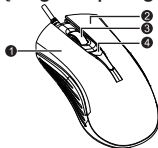

Gerbiamas kliente!

Sveikiname įsigijus aukščiausios kokybės CANYON produktą.

Džiaugiamės galėdami jums pristatyti naujausios technologijos bei naujo dizaino žaidimų priedą. Mūsų dizaino biuras kuria naujausias dizaino ir mados tendencijas, o mūsų griežta kokybės kontrolės sistema užtikrina ilgą CANYON produktų tarnavimo laiką. Norėdami išnaudoti visus šio produkto privalumus, perskaitykite visą naudotojo vadovą.

Linkime gerai praleisti laiką, naudojantis mūsų produktu!

Įrenginio apžvalga

1. Kairysis mygtukas
2. Dešinysis mygtukas
3. Vidurinis mygtukas ir ratukas
4. DPI jungiklis

Techninės specifikacijos

- Maksimalus judėjimo greitis: 60 IPS
- Maksimalus pagreitis: 20 g
- Atsako dažnis: 125/500/1000 Hz
- Kadru dažnis: 6666 FPS
- Raiška: 500/1000/1500/2000/3500 DPI pasirenkama
- Pulsuojantis LED: mėlynos spalvos
- Darbinė temperatūra: -5°C - 40°C
- Darbinis drėgnumas: 20% - 90%

Pa laikymas ir garantija

- » Siekiant išvengti nesuderinamumo, prieš diegiant šios pelės tvarkykles, išdiekite kitas pelių tvarkykles.
- » Neardykite produkto, saugokite jį nuo skysčių ir drėgmės bei užtikrinkite, kad aplinkos temperatūra neviršytų nurodytų darbinės temperatūros ribų.
- » Jeigu gaminį veikia į darbinės temperatūros ribas nepatenkanti temperatūra, atjunkite jį ir palaukite, kol temperatūra vėl atitiks darbinės temperatūros ribas.
- » Šiam produktui suteikiama ribotoji 24 mėnesių garantija.
- » Daugiau informacijos apie naudojimą ir garantiją rasite www.canyon.eu/support.