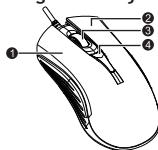

Uživajte u korištenju naših proizvoda!

BA

Pregled uređaja

1. Lijeva tipka
2. Desna tipka
3. Tipka u sredini & kotačić
4. Izmjena DPI-a

Tehničke karakteristike

- Maximalna brzina praćenja: 60 IPS
- Maximalno ubrzanje: 20 g
- Vrijeme odziva: 125/500/1000 Hz
- Brzina slike: 6666 FPS
- Rezolucija: 500/1000/1500/2000/3500 DPI
- "Breathing" LED: plave boje
- Radna temperatura: -5°C - 40°C
- Vlaga: 20% - 90%