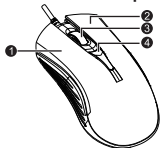

Draga consumatorul!

Felicitari pentru achizitia acestui produs de calitate premium de la CANYON. Suntem bucurosi sa-ti prezentam gama noastra de accesorii pentru jocuri cu design modern si tehnologie de ultima generatie. Am implementat cele mai noi tendinte in moda si design si am supus produsele unui control al calitatii extrem de amanuntit. Pentru a beneficia din plin de avantajele acestui produs, va recomandam sa cititi manualul de utilizare. Folositi cu placere acest produs!

RO

Prezentare dispozitiv

1. Buton stanga
2. Buton dreapta
3. Buton mijloc & Rotita
4. Buton DPI

Specificatii tehnice

- Viteza max de miscare: 60 IPS
- Accelerare max: 20 g
- Rata raspuns: 125/500/1000 Hz
- Frecventa cadre: 6666 FPS
- Rezolutie: 500/1000/1500/2000/3500 DPI selectabil
- LED: culoare albastra
- Temperatura operare: -5°C - 40°C
- Umiditate operare: 20% - 90%

Suport si garantie

- » Pentru o functionare cat mai buna, va rugam sa dezinstalati alte drivere inainte de a instala driverul pentru acest mouse.
- » Nu dezamblati produsul, nu-l expuneti la lichide sau intr-un mediu umid sau la temperaturi altele decat cele indicate.
- » In cazul in care produsul este expus la alte temperaturi decat cele indicate, deconectati-l si asteptati pana temperatura se situeaza in intervalul indicat si apoi reporniti dispozitivul.
- » Acest produs are o garantie de 24 de luni.
- » Pentru mai multe informatii despre utilizare si garantie, consultati siteul: www.canyon.eu/support.