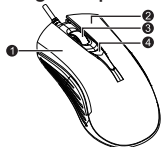

Spoštovani kupec!

Čestitamo vam za nakup Canyon izdelka.

Z veseljem predstavljamo naše gaming dodatke, ki so kombinacija nove tehnologije in svežega dizajna. Naš lasten razvoj spremlja najnovejše trende v modi in oblikovanju, med tem ko sistem kontrole kakovost zagotavlja dolgo življenjsko dobo izdelkov. Pred uporabo si prosimo preberite spodnja navodila. Dobro uporabljajte naše izdelke!

Pregled naprave

1. Levi gumb
2. Desni gumb
3. Srednji gumb & kolešček
4. DPI preklop

Tehnična specifikacija

- Max hitrost premikanja: 60 IPS
- Max pospešitev: 20 g
- Odzivna stopnja: 125/500/1000 Hz
- Vzorčevalni čas slike: 6666 FPS
- Ločljivost: 500/1000/1500/2000/3500 DPI izbirno
- LED osvetlitev: modra barva
- Delovna temperatura: -5°C - 40°C
- Delovna vlažnost: 20% - 90%

Podpora in garancija

- » Pred namestitvijo gonilnikov za to miško odstranite ostale gonilnike za miške.
- » Ne razstavlajte vašega izdelka, ga ne izpostavljajte tekočinam, vlagi ali temperaturam, ki so izven določenega delovnega območja.
- » Če je bil izdelek izpostavljen temperaturam, ki so izven delovnega območja, ga izključite in počakajte, da se temperatura vrne na normalno delovno temperaturo.
- » Ta izdelek ima garancijsko dobo 24 mesecev.
- » Za več informacij o uporabi ali garanciji, pojdite na www.canyon.eu/support.