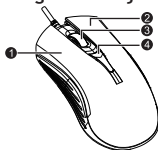

Poštovani,

Čestitamo na kupnji kvalitetnih CANYON proizvoda!

Ponosni smo što Vam možemo predstaviti naš asortiman gamerskih proizvoda, koji su kombinacija nove tehnologije i svježeg dizajna. Naš dizajnerski tim je u proizvode implementirao posljednje modne i dizajnerske trendove, a naš strog sistem kontrole kvalitete osigurava dug vijek svih CANYON proizvoda. Kako bi iskoristili sve prednosti ovog proizvoda, preporučujemo da pročitate ove upute. Uživajte u korištenju naših proizvoda!

Pregled uređaja

1. Lijeva tipka
2. Desna tipka
3. Tipka u sredini & kotačić
4. Izmjena DPI-a

Tehničke karakteristike

- Maximalna brzina praćenja: 60 IPS
- Maximalno ubrzanje: 20 g
- Vrijeme odziva: 125/500/1000 Hz
- Brzina slike: 6666 FPS
- Rezolucija: 500/1000/1500/2000/3500 DPI
- "Breathing" LED: plave boje
- Radna temperatura: -5°C - 40°C
- Vlaga: 20% - 90%

Jamstvo i tehn. podrška

- » Kako bi izbjegli probleme, molimo Vas deinstalirati drivere starog miša prije instalacije drivera ovog miša.
- » Nemojte rastavljati proizvod, ne polijevajte ga, ne izlažite ga vlazi, tekućinama i temperaturama koje su izvan onih naznačenih kao radne.
- » Ukoliko je vaš proizvod bio izložen temperaturama izvan radnog raspona temperatura, isključite ga i pričekajte da se temperatura vrati unutar normalnih radnih vrijednosti.
- » Ovaj proizvod ima jamstvo od 24 mjeseca.
- » Za više informacija o korištenju uređaja i jamstvu, molimo pogledajte na www.canyon.eu/support.