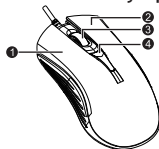

Преди употреба Ви препоръчваме да прочетете това ръководство за използване.

BG

Описание на устройството

1. Ляв бутон
2. Десен бутон
3. Среден бутон и скрол
4. Превключване на DPI

Техническа спецификация

- Максимална скорост на движение: 60 IPS
- Максимално ускорение: 20 g
- Време за реакция: 125/500/1000 Hz
- Фрейм рейт: 6666 FPS
- Резолюция: 500/1000/1500/2000/3500 DPI избираема
- Пулсираща LED светлина: син цвят
- Работна температура: -5°C - 40°C
- Работна влажност: 20% - 90%