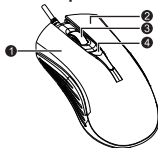

Labi pavadīt laiku ar mūsu produktu!

5

Ierīces pārskats

1. Kreisāpoga
2. Labāpoga
3. Vidēju poga & Ritenis
4. DPI slēdzis

Tehniskās specifikācijas

- Maksimālais kustības ātrums: 60 IPS
- Maksimālais paātrinājums: 20 g
- Atbildes reakcijas ātrums: 125/500/1000 Hz
- Kadru ātrums: 6666 FPS
- Izšķirtspēja: 500/1000/1500/2000/3500 DPI pēc izvēles
- Elpošanas LED: zilā krāsa
- Darbības temperatūra: -5 °C - 40 °C
- Relatīvais mitrums: 20% - 90%