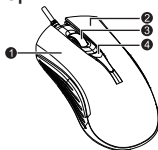

Postovani korisnice,

Cesitamo na kupovini Canyon proizvoda vrhunskog kvaliteta.

Zelimo da vam predstavimo nase multifunkcionalne uredjaje koji cine kombinaciju novih tehnologija i svezeg dizajna. Nas sopstveni projektni biro sprovodi najnovije trendove u modi i dizajnu a nas sistem kontrole kvaliteta garantuje dug zivotni vek Canyon proizvoda. Molimo Vas da pre upotrebe detaljno procitate prilozeno uputstvo.

Zelimo Vam dobar provod sa nasim proizvodom.

Opis artikla

1. Levo dugme
2. Desno dugme
3. Srednje dugme i Tocak
4. DPI prekidak

Tehnocke specifikacije

- Maksimalna brzina pokreta 60 IPS
- Maksimalno ubrzanje 20 G
- Brzina reakcije 125/500/1000 Hz
- Frame 6666 FPS
- Rezolucija: 500/1000/1500/2000/3500 DPI varijabilna
- Osvetljenje LED plavo
- Radna temperatura -5 do 40 °C
- Dozvoljena vlaznost 20% - 90%

Podrška i garanciji

- » Da bi uspesno zavrшили instalaciju molimo Vas da deinstalirate softver prethodnog misa.
- » Ne rastavljajte uredjaj, nemojte ga izlagati tecnostima niti vlaznosti vecoj od dozvoljene.
- » Ako izlozite uredjaj vrednostima vecim od dozvoljenih iskljucite uredjaj i sacekajte da se vrati u normalno operativno stanje.
- » Garancija 24 meseca.
- » Za vise iformacija ulogujte se na: **www.canyon.eu/support**.