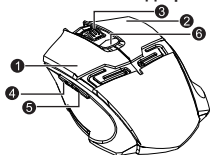

Отримайте задоволення від гри з нашим продуктом!

UA

Загальний огляд пристрою

1. ліва кнопка
2. права кнопка
3. Середня кнопка та колесо
4. вперед
5. назад
6. Перемикач DPI

Технічні характеристики

- Максимальна швидкість руху: 60 IPS
- Максимальне прискорення: 30 g
- Швидкість опитування: 125/500/1000 Гц
- Частота кадрів: 3600 FPS
- Роздільна здатність: 400/800/1600/3200 DPI, обирається
- Мерехтливий LED: синій колір
- Робоча температура: -5 ° C - +40 ° C
- Робоча вологість: 20% - 90%