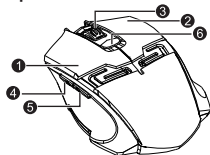

Postovani korisnice,

Cesitamo na kupovini Canyon proizvoda vrhunskog kvaliteta.

Zelimo da vam predstavimo nase multifunkcionalne uredjaje koji cine kombinaciju novih tehnologija i svezeg dizajna. Nas sopstveni projektni biro sprovodi najnovije trendove u modi i dizajnu a nas sistem kontrole kvaliteta garantuje dug zivotni vek Canyon proizvoda. Molimo Vas da pre upotrebe detaljno procitate prilozeno uputstvo.

Zelimo Vam dobar provod sa nasim proizvodom.

Opis artikla

1. Levo dugme
2. Desno dugme
3. Srednje dugme i Tocak
4. Napred
5. Nazad
6. DPI prekidač

Tehnočke specifikacije

- Maksimalna brzina pokreta 60 IPS
- Maksimalno ubrzanje 30 G
- Brzina reakcije 125/500/1000 Hz
- Frame 3600 FPS
- Rezolucija: 400/800/1600/3200 DPI varijabilna
- Osvetljenje LED plavo
- Radna temperatura -5 do 40 °C
- Dozvoljena vlažnost 20% - 90%

Podrška i garanciji

- » Da bi uspesno završili instalaciju molimo Vas da deinstalirate softver prethodnog misa.
- » Ne rastavljajte uredjaj, nemojte ga izlagati tecnostima niti vlažnosti vecoj od dozvoljene.
- » Ako izlozite uredjaj vrednostima vecim od dozvoljenih iskljucite uredjaj i sacekajte da se vrati u normalno operativno stanje.
- » Garancija 24 meseca.
- » Za vise iformacija ulogujte se na: **www.canyon.eu/support**.