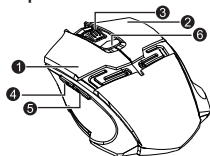

Želáme vám, aby ste s naším výrobkom zažili veľa príjemných chvíľ!

SK

Popis zariadenia

1. Ľavé tlačidlo
2. Pravé tlačidlo
3. Stredné tlačidlo a koliesko
4. Dopredu
5. Dozadu
6. Prepínač DPI

Technické parametre