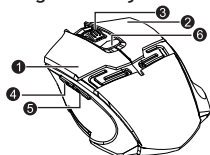

Uživajte u korištenju naših proizvoda!

BA

Pregled uređaja

1. Lijeva tipka
1. Desna tipka
1. Tipka u sredini & kotačić
1. Naprijed
1. Nazad
1. Izmjena DPI-a

Tehničke karakteristike

- Maximalna brzina praćenja: 60 IPS
- Maximalno ubrzanje: 30 g
- Vrijeme odziva: 125/500/1000 Hz
- Brzina slike: 3600 FPS
- Rezolucija: 400/800/1600/3200 DPI
- "Breathing" LED: plave boje
- Radna temperatura: -5°C - 40°C
- Vlaga: 20% - 90%