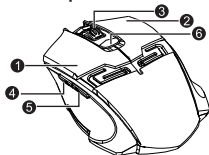

Labi pavadīt laiku ar mūsu produktu!

5

Ierīces pārskats

1. Kreisāpoga
2. Labāpoga
3. Vidēju poga & Riteņis
4. Priekša
5. Atpakaļ
6. DPI slēdzis

Tehniskās specifikācijas

- Maksimālais kustības ātrums: 60 IPS
- Maksimālais paātrinājums: 30 g
- Atbildes reakcijas ātrums: 125/500/1000 Hz
- Kadru ātrums: 3600 FPS
- Izšķirtspēja: 400/800/1600/3200 DPI pēc izvēles
- Elpošanas LED: zilā krāsa
- Darbības temperatūra: -5 ° C - 40 ° C
- Relatīvais mitrums: 20% - 90%