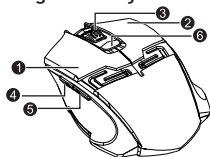

Poštovani,

Čestitamo na kupnji kvalitetnih CANYON proizvoda!

Ponosni smo što Vam možemo predstaviti naš asortiman gamerskih proizvoda, koji su kombinacija nove tehnologije i svježeg dizajna. Naš dizajnerski tim je u proizvode implementirao posljednje modne i dizajnerske trendove, a naš strog sistem kontrole kvalitete osigurava dug vijek svih CANYON proizvoda. Kako bi iskoristili sve prednosti ovog proizvoda, preporučujemo da pročitate ove upute. Uživajte u korištenju naših proizvoda!

Pregled uređaja

1. Lijeva tipka
2. Desna tipka
3. Tipka u sredini & kotačić
4. Naprijed
5. Nazad
6. Izmjena DPI-a

Tehničke karakteristike

- Maximalna brzina praćenja: 60 IPS
- Maximalno ubrzanje: 30 g
- Vrijeme odziva: 125/500/1000 Hz
- Brzina slike: 3600 FPS
- Rezolucija: 400/800/1600/3200 DPI
- "Breathing" LED: plave boje
- Radna temperatura: -5°C - 40°C
- Vlaga: 20% - 90%

Jamstvo i tehn. podrška

- » Kako bi izbjegli probleme, molimo Vas deinstalirajte drivere starog miša prije instalacije drivera ovog miša.
- » Nemojte rastavljati proizvod, ne polijevajte ga, ne izlažite ga vlazi, tekućinama i temperaturama koje su izvan onih naznačenih kao radne.
- » Ukoliko je vaš proizvod bio izložen temperaturama izvan radnog raspona temperatura, isključite ga i pričekajte da se temperatura vrati unutar normalnih radnih vrijednosti.
- » Ovaj proizvod ima jamstvo od 24 mjeseca.
- » Za više informacija o korištenju uređaja i jamstvu, molimo pogledajte na www.canyon.eu/support.